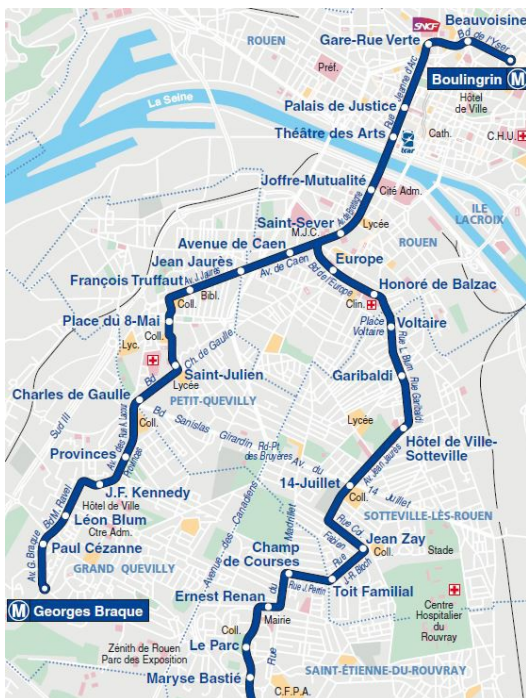

# ACCÈS MÉTRO GEORGES BRAQUE ARRÊT FRANÇOIS TRUFFAUT

Rue Joseph Lebas  
76 140 LE PETIT-QUEVILLY

Téléphone : 02 32 18 39 87